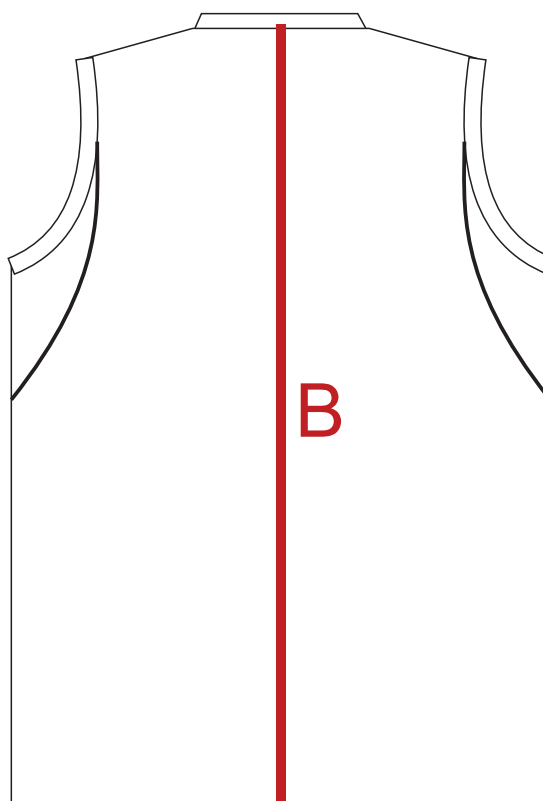

DRES BASKETBAL

	4XL	3XL	2XL	XL	L	M	S	JR XL	JR L	JR M	JR S
A	74	70	66	62	58	54	50	45	42	40	37
B	97	95	92	87	84	80	77	67	65	62	60

TOLERANCE \pm 2CM