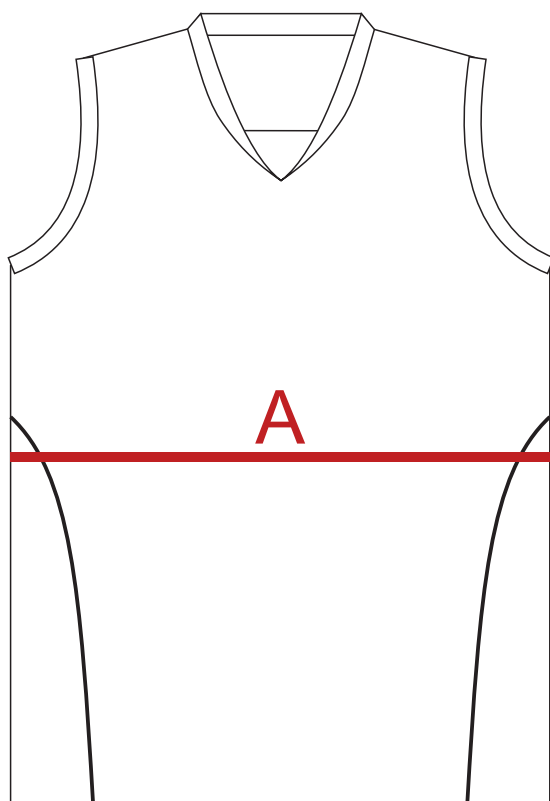

DRES BASKETBAL

	4XL	3XL	2XL	XL	L	M	S	JR XL	JR L	JR M	JR S
A	74	70	66	62	58	54	50	45	42	40	37
B	97	95	92	87	84	80	77	67	65	62	60

TOLERANCE \pm 2CM